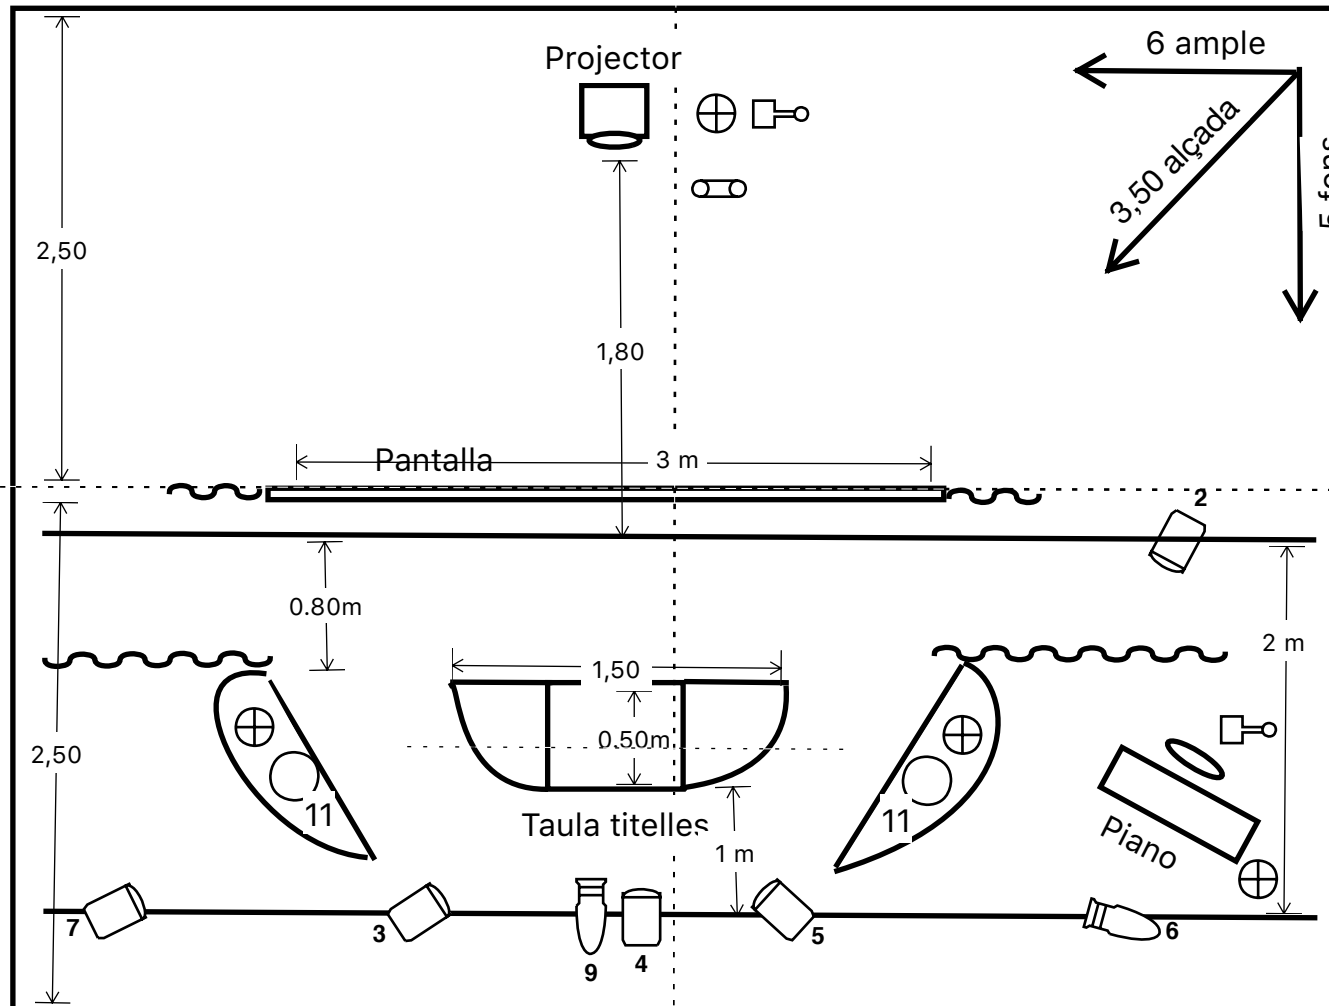

# VISTA EN PLANTA "ELS VIATGES D'EN FILALICI"

- Ch 1 1 Pc Frontal Música
  - Ch 2 1 Pc Contra Música
  - Ch 3 1 Pc Frontal dreta
  - Ch 4 1 Pc Frontal mig
  - Ch 5 1 Pc Frontal esquerra
  - Ch 6 1 Retall Simbagat
  - Ch 7 1 PC tempesta
  - Ch 8 1 Retall Brigadier
  - Ch 9 1 Retall vaixell teatre
  - Ch 10 2 Retalls Lokopató
  - Ch 11 2 Ventiladors
  - Ch 12 Sala
- 4 Llum directa 220v
  - Senyal DMX
  - 2 senyal stéreo audio
- 6 PC amb pales
- 5 Retalls
- 12 Ch dimmer (2 a terra)