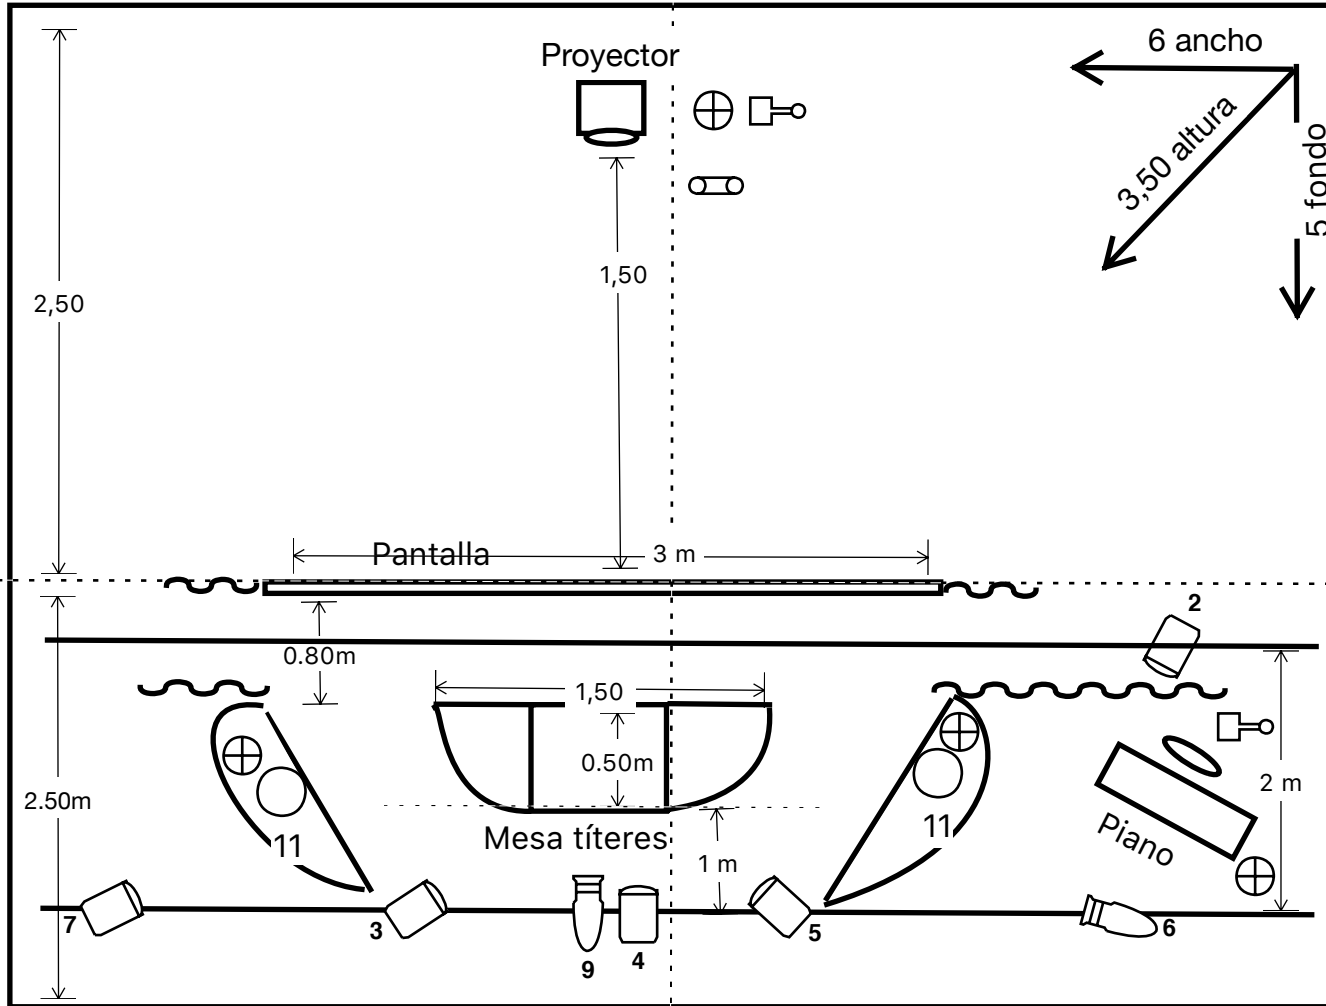

VISTA EN PLANTA "LOS VIAJES DE PHILÉMON"

- Ch 1 1 Pc Frontal Música
 - Ch 2 1 Pc Contra Música
 - Ch 3 1 Pc Frontal derecha
 - Ch 4 1 Pc Frontal medio
 - Ch 5 1 Pc Frontal izquierda
 - Ch 6 1 Recorte Simbagat
 - Ch 7 1 PC tormenta
 - Ch 8 1 Recorte Brigadier
 - Ch 9 1 Recorte barco-teatro
 - Ch 10 2 Recorte Lokopató
 - Ch 11 2 Ventiladors
 - Ch 12 Sala
- 4 Directos 220v
 - Señal DMX
 - 2 señal stereo audio
 - 6 PC con palas
 - 5 Recortes
 - 12 Ch dimmer (2 en el suelo)